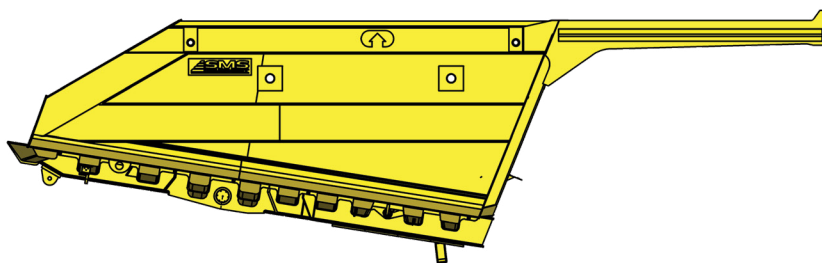

**Solutions pour les
bennes basculantes de
camions hors route**

Des capacités de fabrication fiables

Depuis le début des années 1980, Équipement SMS aide ses clients à atteindre leurs objectifs de cycle de vie et de charge utile des bennes de camion de transport. Équipement SMS a fabriqué et assemblé des bennes de camion pour la roche, le minerai de fer, les sables bitumineux et le charbon, dont la charge utile varie de 120 à 400 tonnes.

L'un des derniers modèles de benne de camion est la benne ST. Il s'agit d'une nouvelle benne qui a d'abord été conçue pour le camion Komatsu 930E (charge utile de 320 tonnes), mais qui est maintenant utilisée avec d'autres modèles comme le Komatsu 830E (charge utile de 240 tonnes). La conception de base de la benne ST peut facilement être repensée pour s'adapter à n'importe quel modèle de camion de transport, et ce, pour toutes les utilisations.