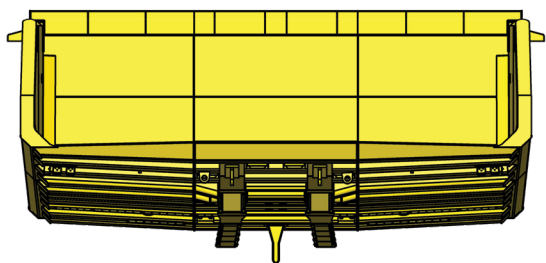

**Solutions pour les
bennes basculantes de
camions hors route**

Des capacités de fabrication fiables

Depuis le début des années 1980, Équipement SMS aide ses clients à atteindre leurs objectifs de cycle de vie et de charge utile des bennes de camion de transport. Équipement SMS a fabriqué et assemblé des bennes de camion pour la roche, le minerai de fer, les sables bitumineux et le charbon, dont la charge utile varie de 120 à 400 tonnes.

L'un des derniers modèles de benne de camion est la benne ST. Il s'agit d'une nouvelle benne qui a d'abord été conçue pour le camion Komatsu 930E (charge utile de 320 tonnes), mais qui est maintenant utilisée avec d'autres modèles comme le Komatsu 830E (charge utile de 240 tonnes). La conception de base de la benne ST peut facilement être repensée pour s'adapter à n'importe quel modèle de camion de transport, et ce, pour toutes les utilisations.