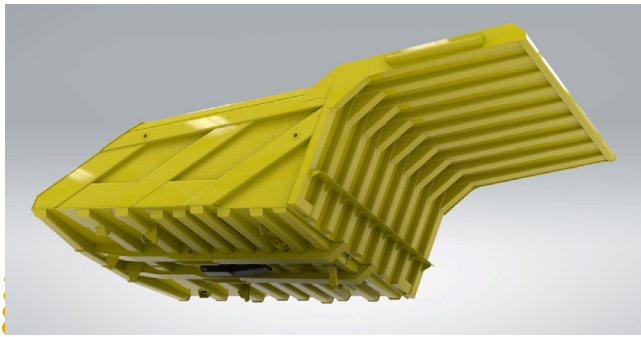

**Solutions pour les
bennes basculantes de
camions hors route**

Des capacités de fabrication fiables

Depuis le début des années 1980, Équipement SMS aide ses clients à atteindre leurs objectifs de cycle de vie et de charge utile des bennes de camion de transport. Équipement SMS a fabriqué et assemblé des bennes de camion pour la roche, le minerai de fer, les sables bitumineux et le charbon, dont la charge utile varie de 120 à 400 tonnes.

Au cours des 30 dernières années, Équipement SMS a appris à maîtriser le délicat équilibre entre le cycle de service et la charge utile. Ayant fabriqué bien au-delà de 500 bennes de camions dotées de plaques d'acier de première qualité résistantes à l'abrasion, Équipement SMS est reconnu pour son expertise dans ce domaine par ses clients, qui achètent non seulement les bennes de camions de remplacement fabriquées par Équipement SMS, mais qui nous demandent aussi de reconstruire et de fabriquer les bennes de leurs camions d'autres marques. Des capacités de fabrication fiables.

La combinaison de ces éléments permet d'obtenir plusieurs modèles et avantages uniques. On obtient, par exemple, des améliorations structurelles, comme des auvents arrondis, une diminution de la charge utile des auvents, une puissance accrue et une amélioration des pratiques actuelles comme les produits et trusses d'usure uniques.

L'un des derniers modèles de benne de camion est la benne ST. Il s'agit d'une nouvelle benne qui a d'abord été conçue pour le camion Komatsu 930E (charge utile de 320 tonnes), mais qui est maintenant utilisée avec d'autres modèles comme le Komatsu 830E (charge utile de 240 tonnes). La conception de base de la benne ST peut facilement être repensée pour s'adapter à n'importe quel modèle de camion de transport, et ce, pour toutes les utilisations.