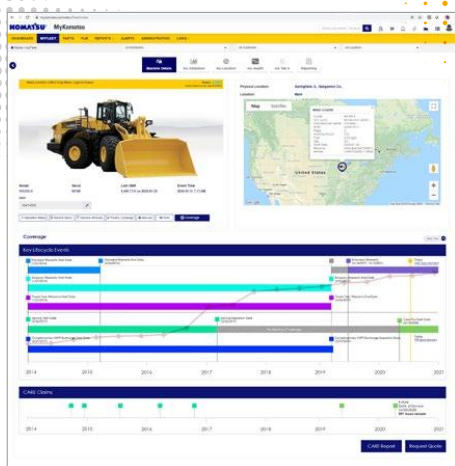

Inscrivez-vous et connectez-vous à mykomatsu.komatsu